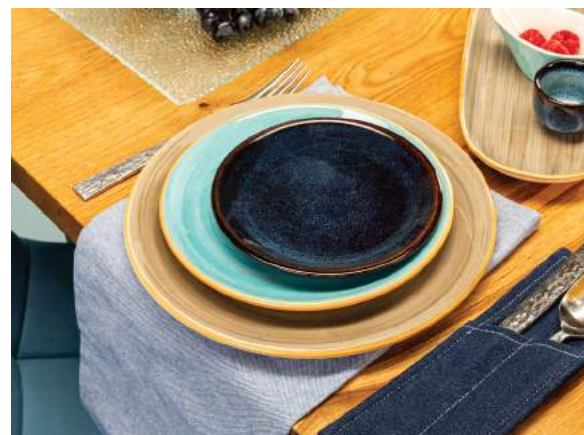

Сет №11

Сет с фарфором Corone серий Celeste, Natura и Aqua и столовыми приборами Turin.

На 4 персоны.

Сине-голубые оттенки сета напоминают о море и вполне подойдут для заведений с данной тематикой меню.