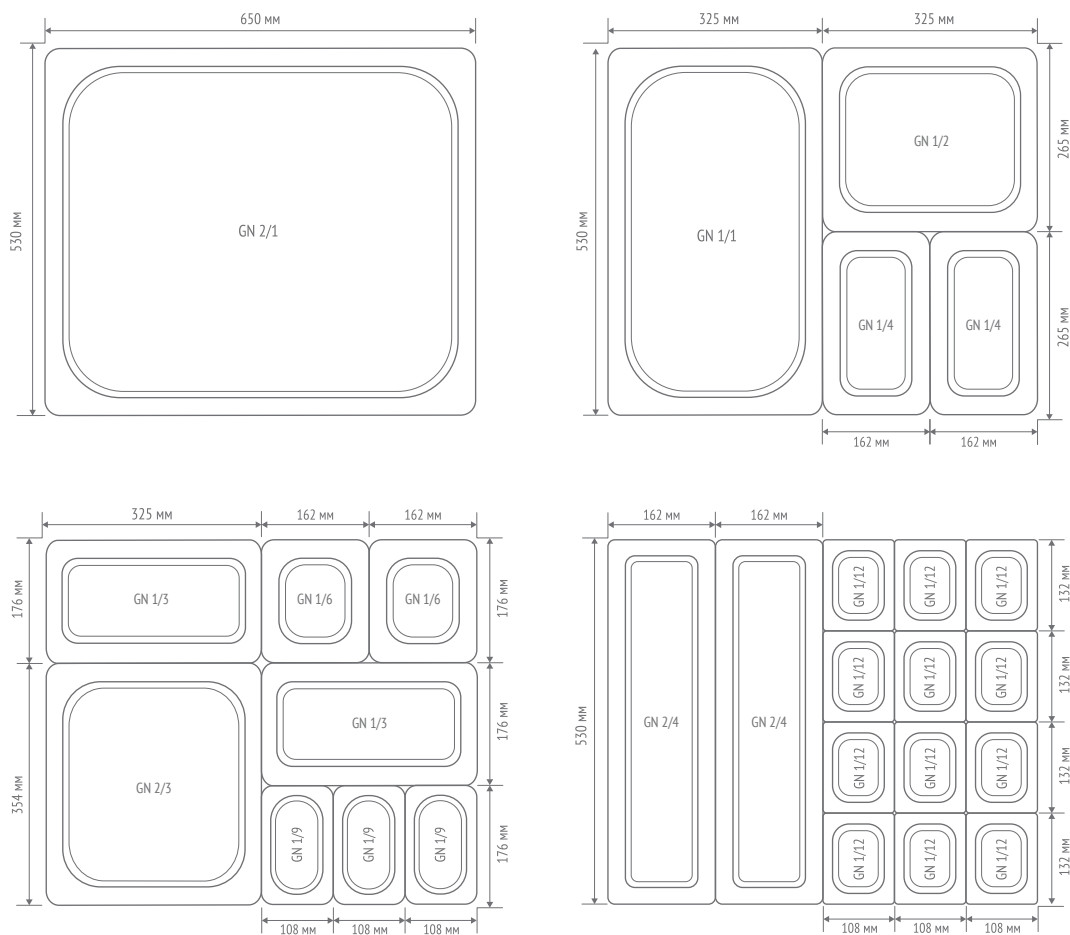

Гастроемкости предназначены для приготовления различных блюд, транспортировки, выкладки и хранения продуктов.

Они имеют стандартные общепринятые размеры, подходящие ко всем видам теплового и холодильного оборудования. За основу принят формат, который соответствует обозначению GN 1/1 (530x325 мм).

Гастроемкости изготавливаются из нержавеющей стали (сплошные, перфорированные, с ручками), прочных пластиков – поликарбоната и полипропилена (прозрачные, цветные), а так же из фарфора.

Размеры